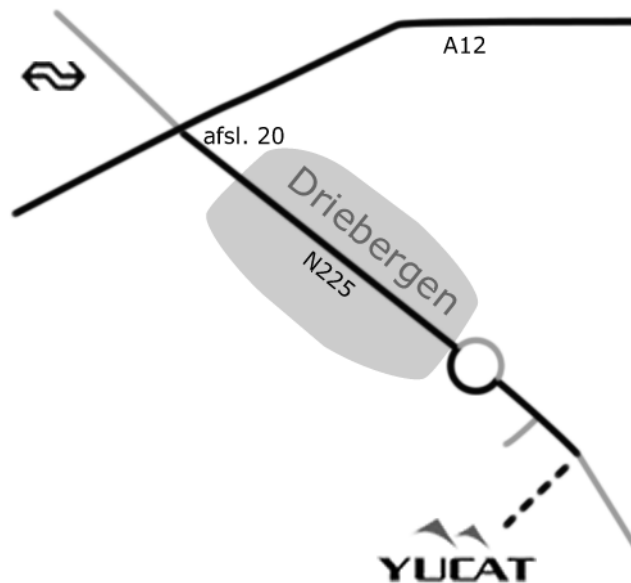

Routebeschrijving naar Yucat BV

Neem op de **A12** Den Haag - Arnhem **afslag 20** Driebergen / Zeist.

Onderaan de afslag gaat u richting **Driebergen**.

U rijdt nu op de **N225** door Driebergen (Hoofdstraat). Rij het dorp helemaal uit, tot u na een **rotonde** Driebergen verlaat.

100 meter na deze rotonde slaat u **rechtsaf** en rijdt u landgoed Overhorst op.

Yucat bevindt zich aan het eind van het landgoed in het **witte pand**.

De ingang en parkeergelegenheid bevinden zich aan de **achterkant**.